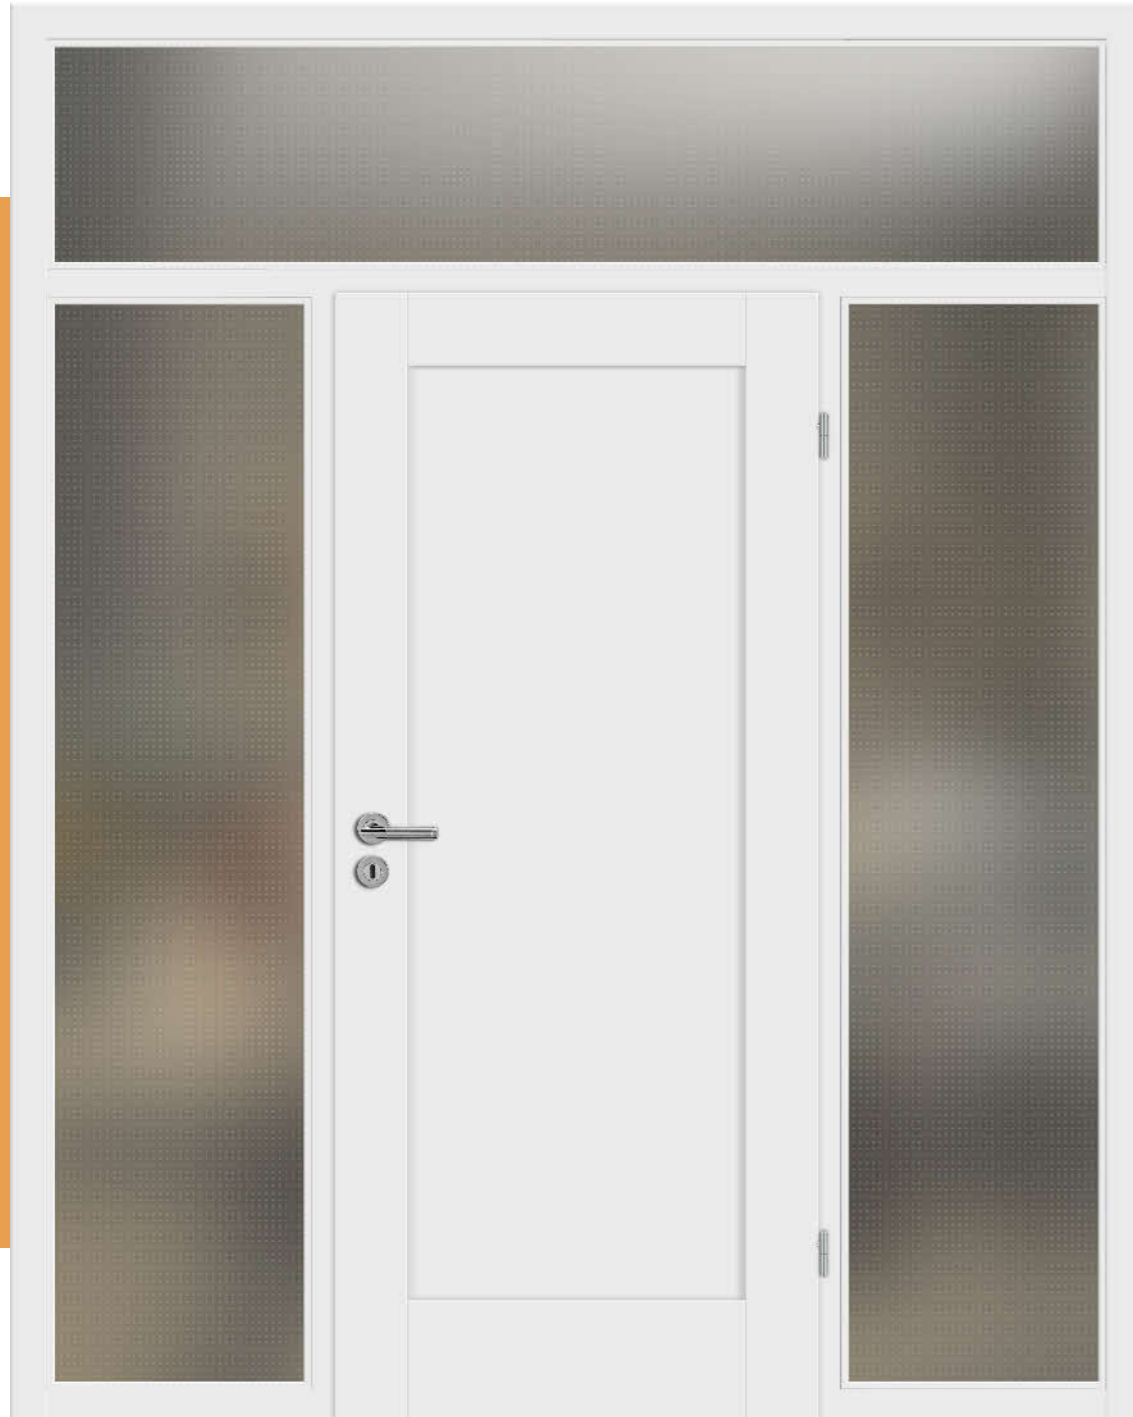

Das Design ist in leicht mediterranen Stil gehalten. In Verbindung mit der Sinuszarge und flächenbündigen Glasleisten einfach kompromisslos.

Riga
Rosettengarnitur Lorena OF 63
Windfangzarge Soft mit 2 Seitenteilen
und 1 Oberlicht
Glas Master Carré