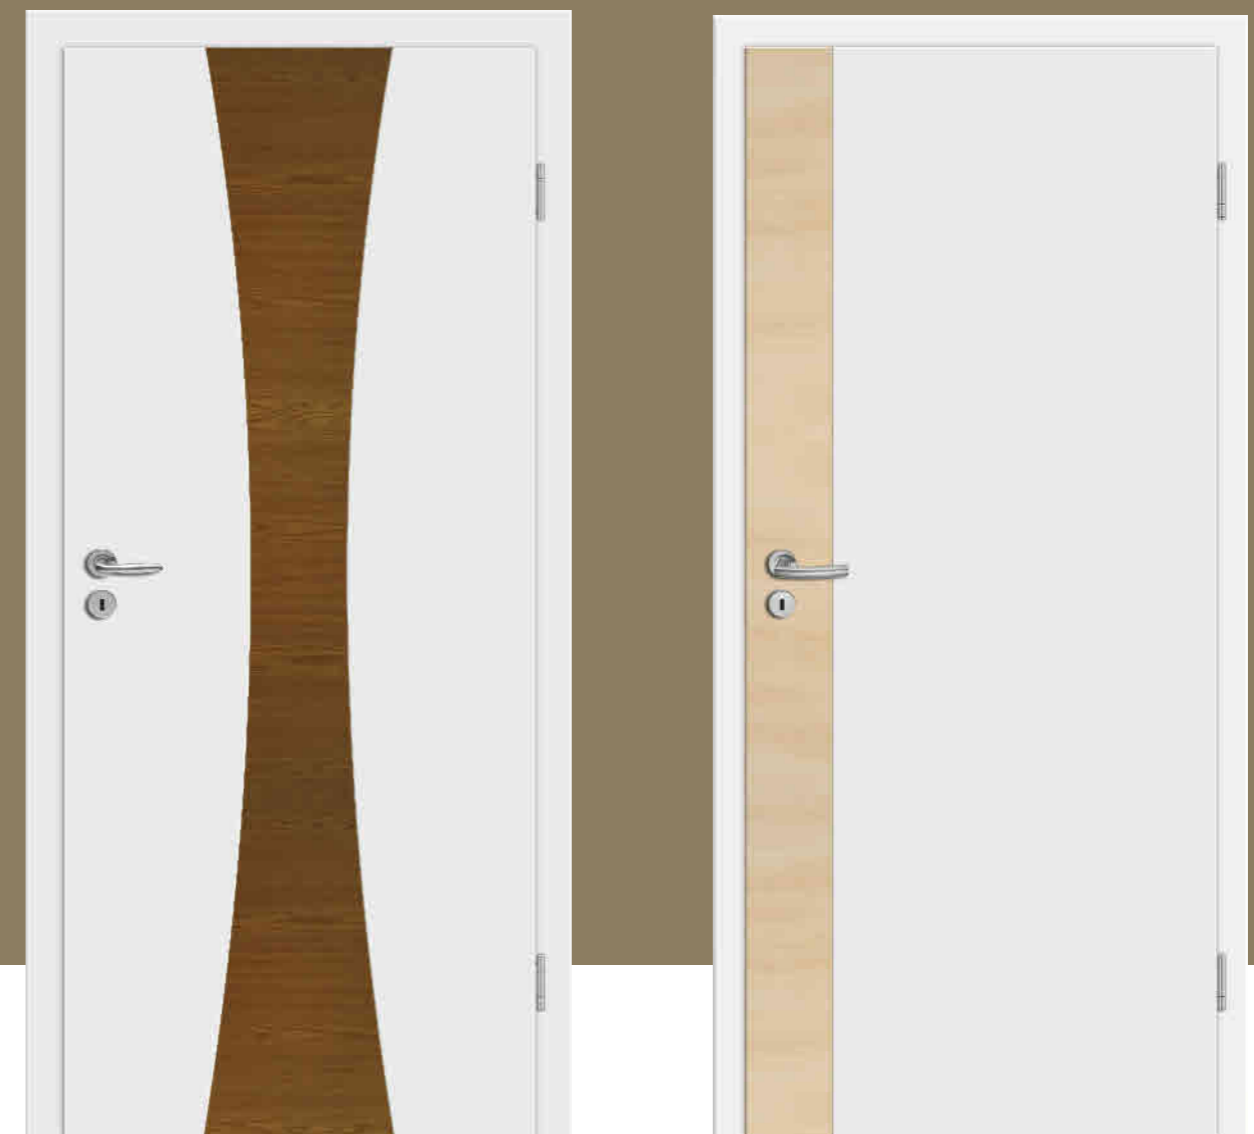

Bastia
Rosettengarnitur Viona OF 60
Zarge Gala

Villa
V-Fugen (optional)
Knopf eckig OF 60 (ohne Schlüssel-
lochbohrung)
Zarge Gala

Eine große Vielfalt bieten diese Türen. Fast jede Holzart ist bestens mit Weißlack kombinierbar. Der edle Mix von Weiß mit Holz bietet eine Vielzahl an modernen Einrichtungsmöglichkeiten.