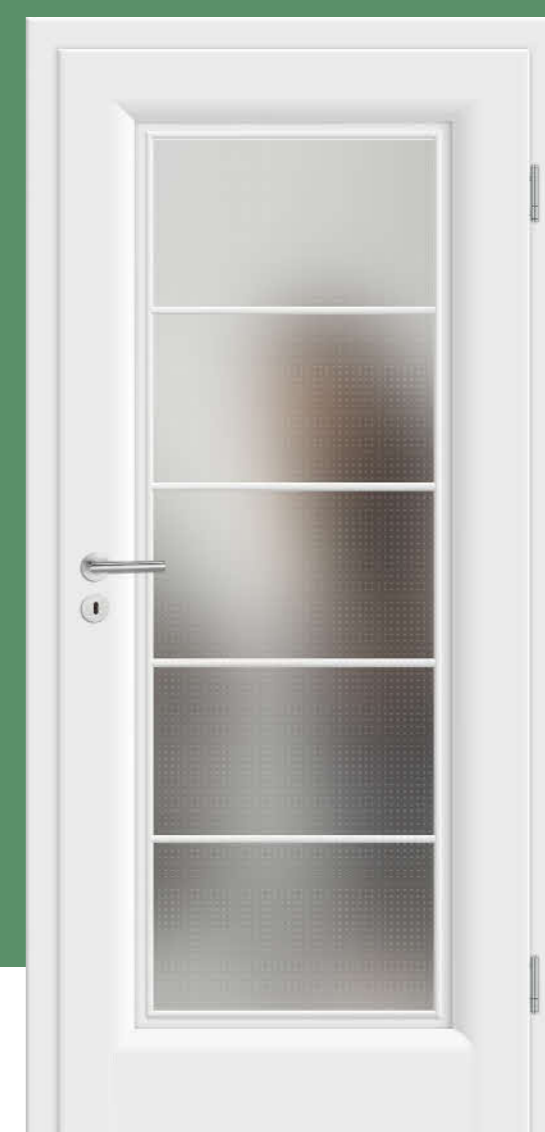

MDF Glasrahmentür Roma
Glas Quadro 6 positiv
Rosettengarnitur Adriana OF 60
Zarge Sinus

MDF Siena
Lichtausschnitt LA 1 Siena flächenbündig
5-Felder-Sprossenrahmen
Glas Master Carré
Rosettengarnitur Sabrina Flat OF 60
Zarge Soft