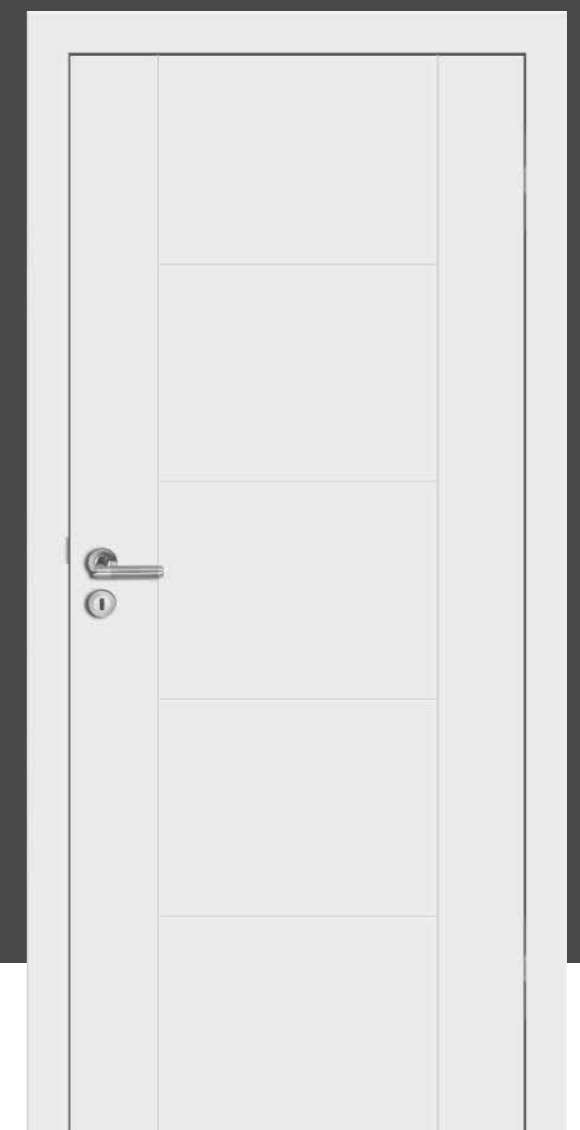

Linea Negra wF56 stumpf einschlagend

V-Fugen
Rosettengarnitur Leandra OF 63
3-D-Bandteile verdeckt
Zarge Sinus SE