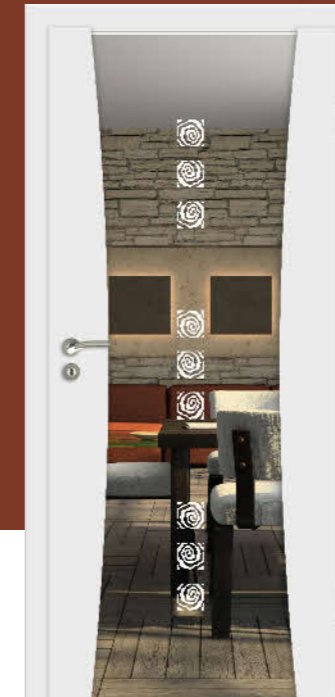

Glasrahmentür Rimini
Glas Rubin 078 (ohne Farbglas)
Schraub-Rosettengarnitur Paola OF 75
Zarge Sinus