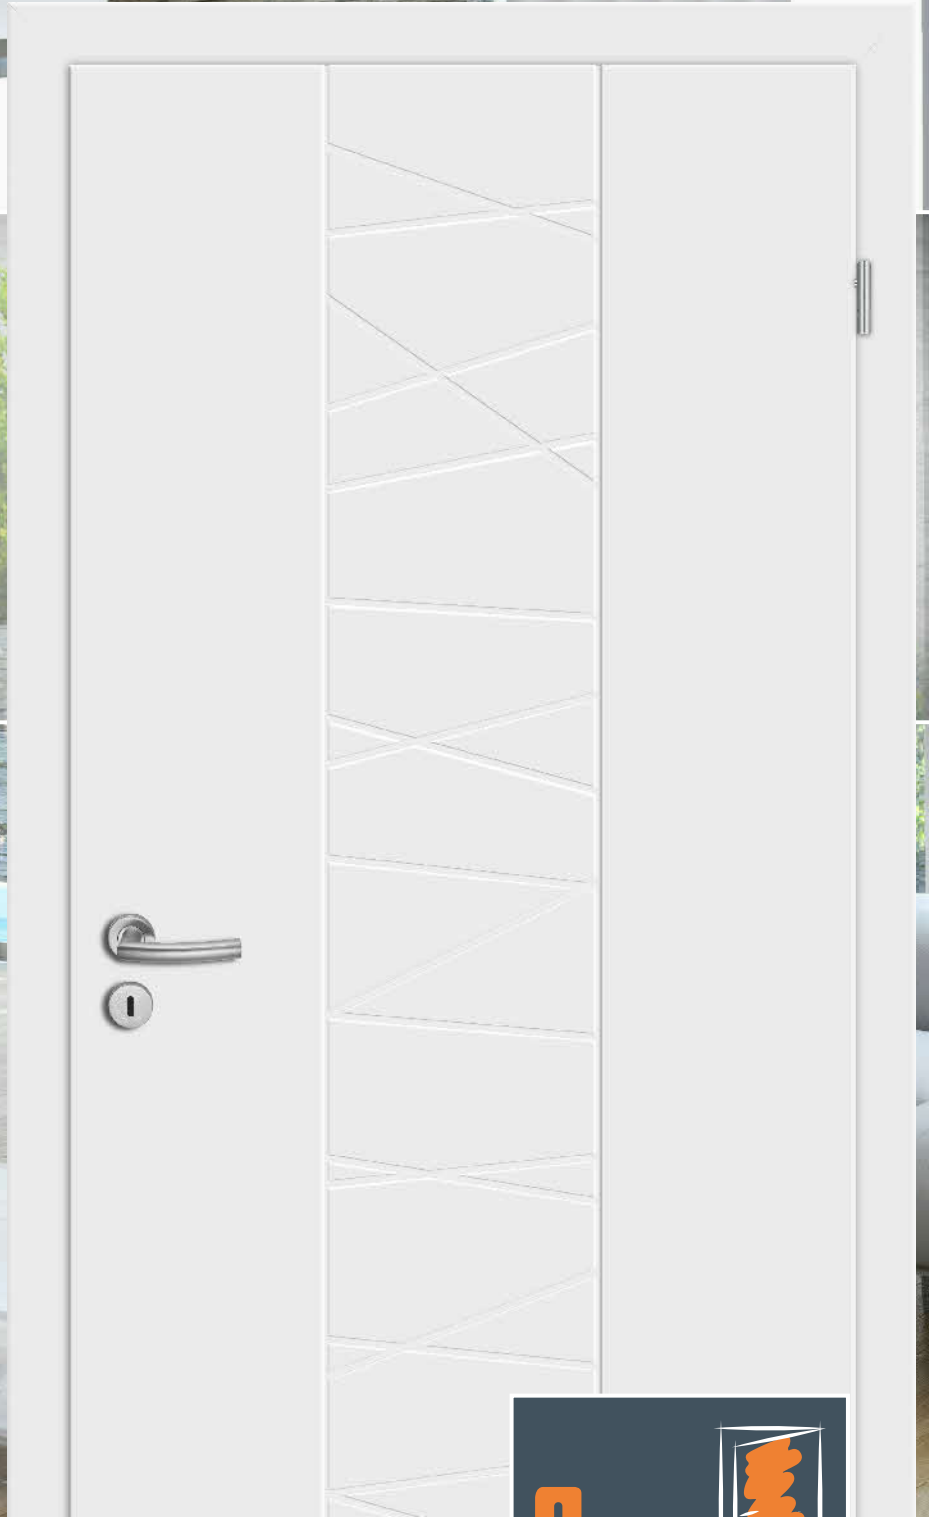

WHITE- LINE

www.sandtueren.de

Inhaltsverzeichnis

Glatte Türen	3	Verona Türen	29
Profil Türen	5	Classico Türen	33
Linea/ E-Design Türen	7	Stilisten Türen	39
Rovereto Objekt	12	MDF Stollentüren	43
Modern Art Türen	17	Glasrahmentüren	49
Kreativ Türen	18	Füllungstüren	51
Stollentüren	23	Linea-Hochglanz Türen	53
Intarsia Türen	25	Stilisten-Hochglanz Türen	57