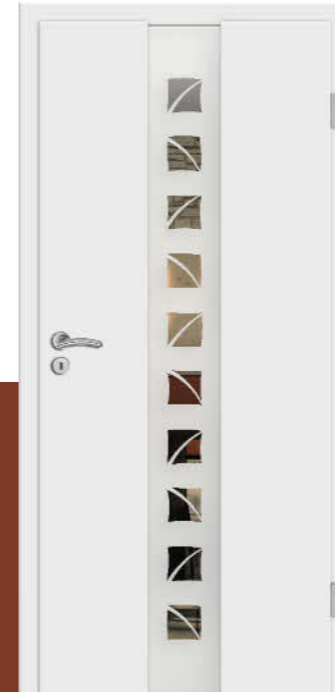

Glasrahmentür Domo
Glas Rubin 100 negativ
Rosettengarnitur Ina OF 60
Zarge Soft