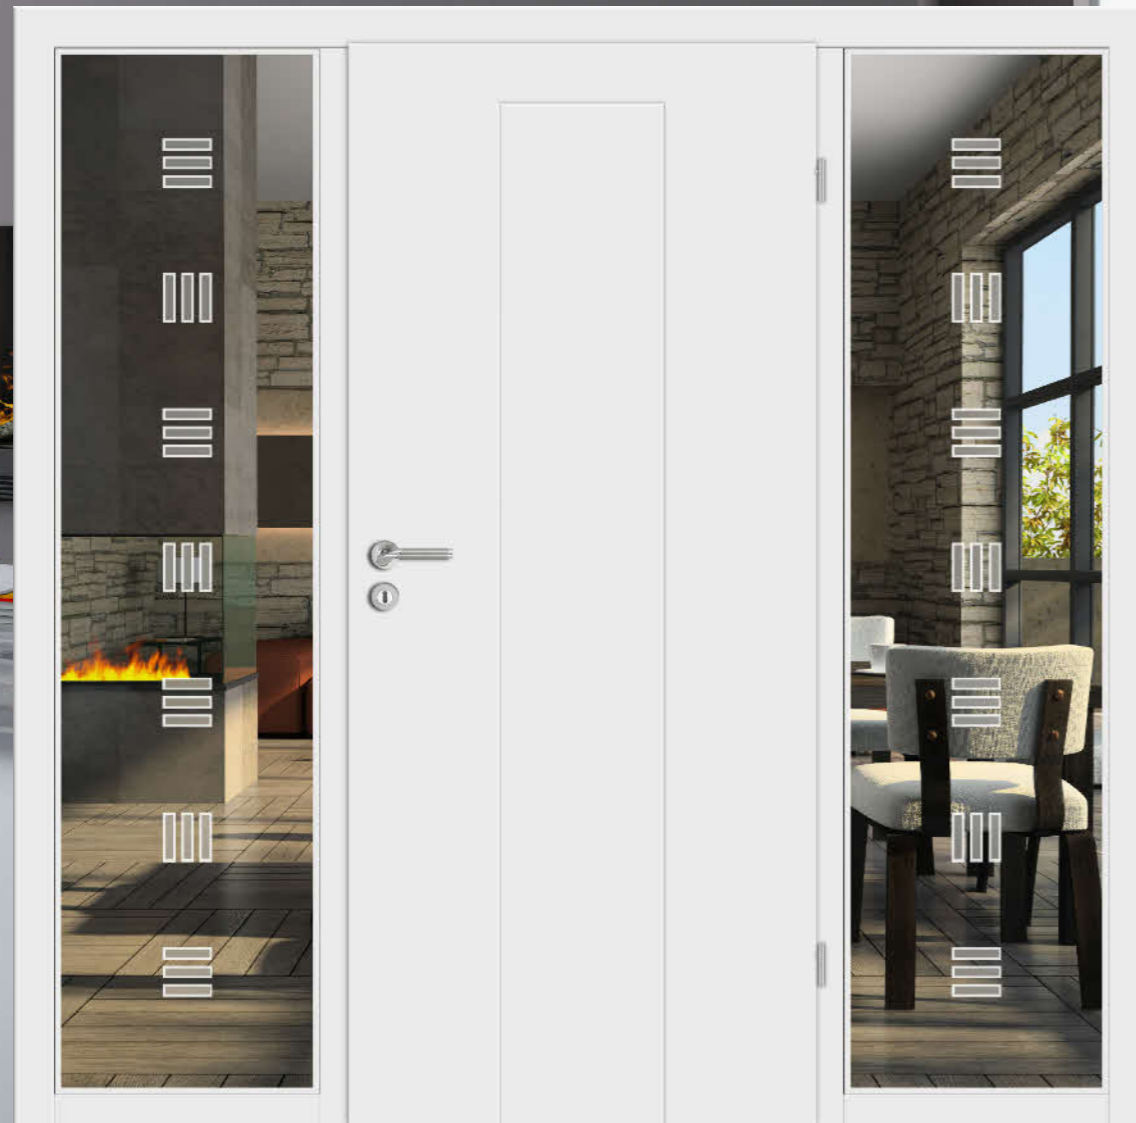

Objekt-Ausführung

**Linea Iseo wN54**

Nutfräsungen
 Schraub-Rosettengarnitur Ramona OF 65
 Windfangzarge Soft mit 2 Seitenteilen
 Glas Rubin 031 in 2 Dichten

Linea ist eine gelungene Türenerie mit sehr prägnanter Linienführung - mal schwungvoll, mal gerade - einfach "Eine für Alle". Elegante Schlichtheit, die besticht.