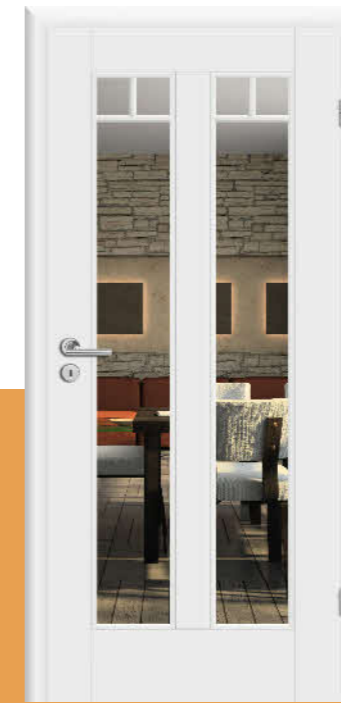

Ravello
Lichtausschnitt Ravello flächenbündig
3-Felder-Sprossenrahmen, Glas Float
Rosettengarnitur Viona OF 60
Zarge Gala