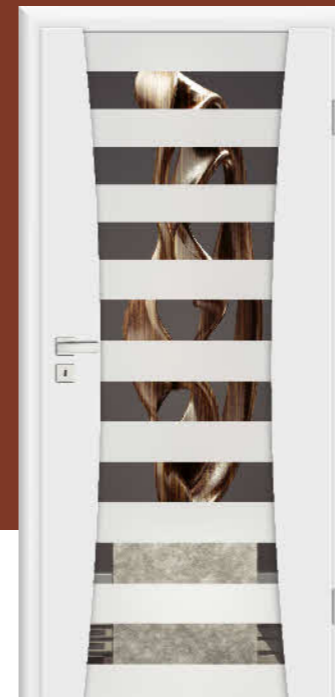

Glasrahmentür Rimini
Glas Rubin 076
Rosettengarnitur Corinna Quadro
Flat OF 60
Zarge Gala