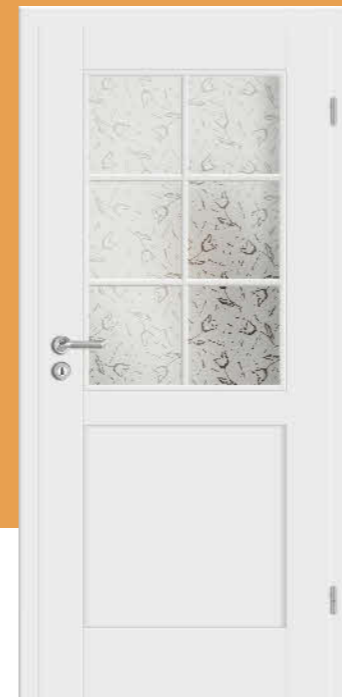

Prato
Lichtausschnitt LA 4 Prato flächen-
bündig
6-Felder-Sprossenrahmen
Glas Madras Flos
Schraub-Rosettengarnitur Ramona
OF 65
Zarge Soft