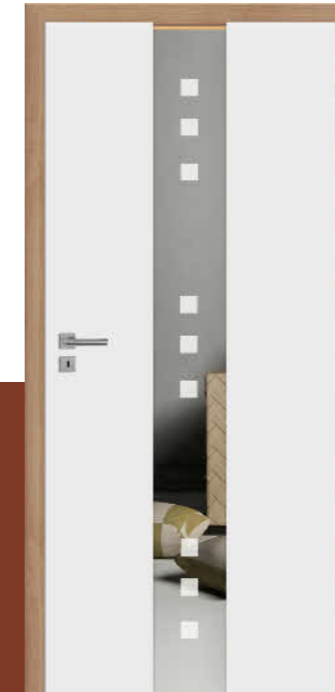

Glasrahmentür Domo
Glas Rubin 048 mit Farbglas blau
Rosettengarnitur Viona OF 60
Stockrahmen mit 1 Seitenteil und 1 Oberlicht
Glas Float

Glasrahmentür Domo
Glas Rubin 100 negativ
Rosettengarnitur Ina OF 60
Zarge Soft