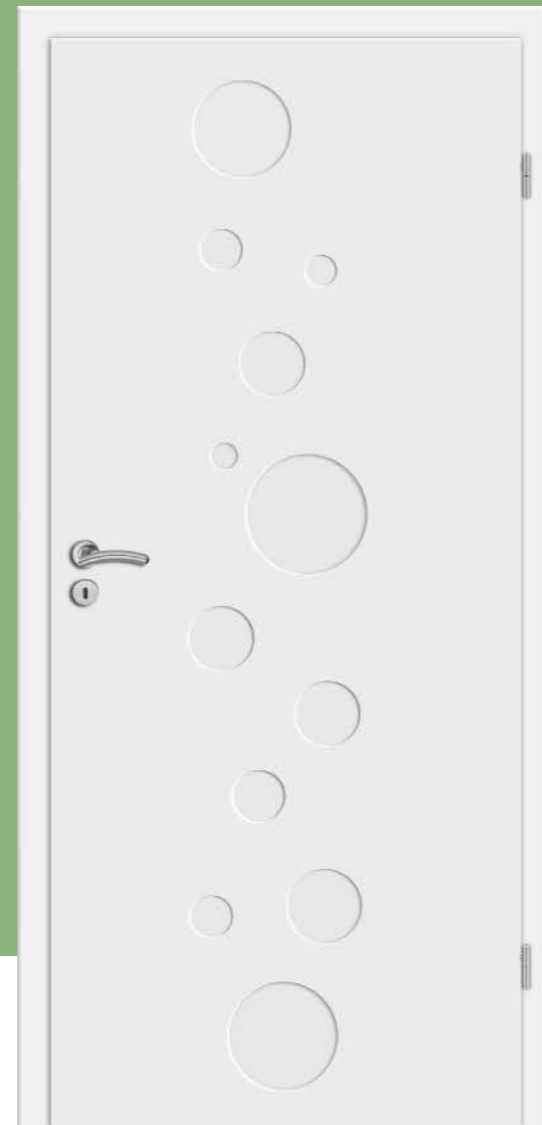

Modern Art Udine wA62
Fräsungen
Rosettengarnitur Ina OF 60
Zarge Soft