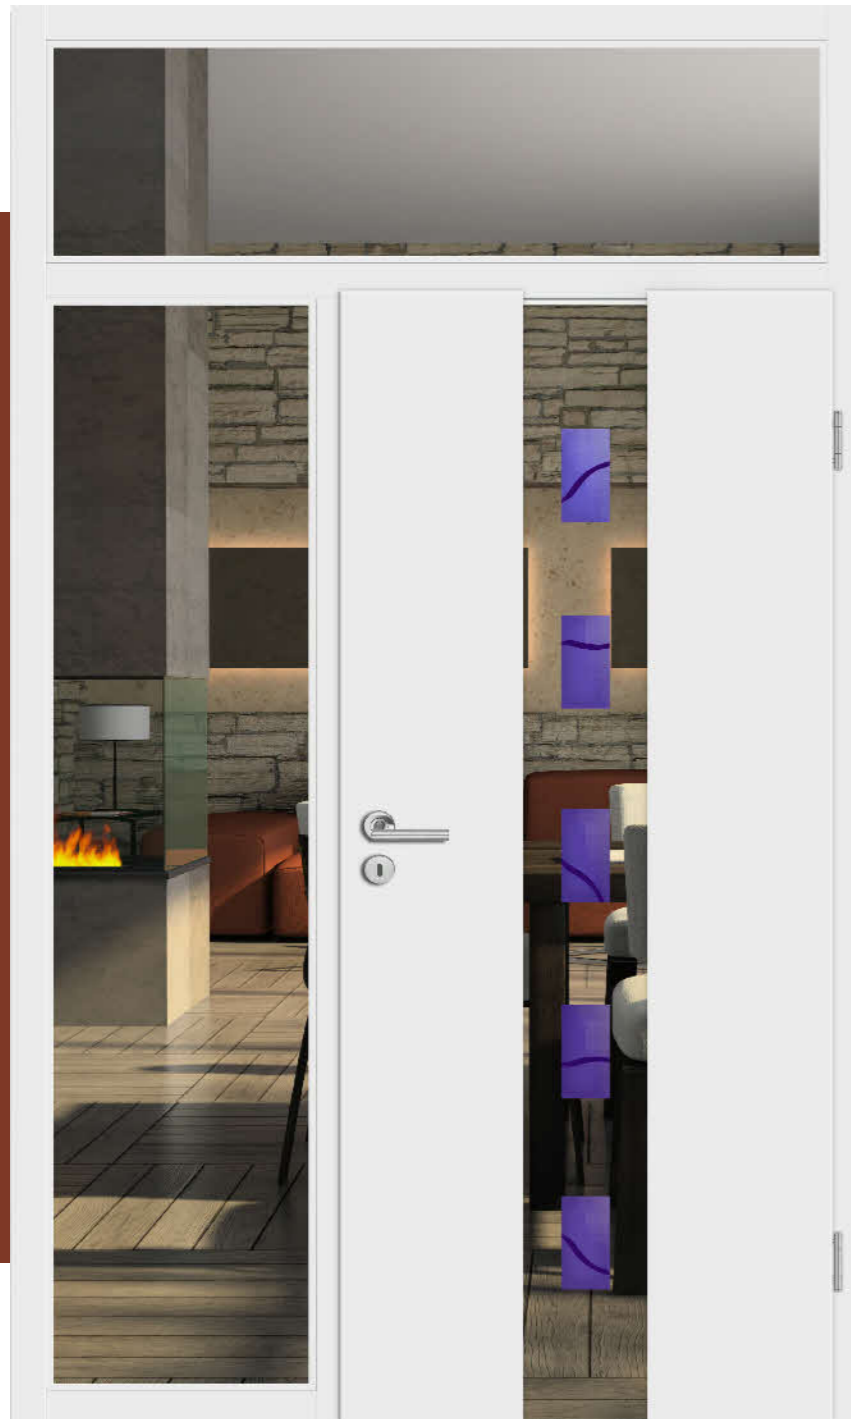

MDF Siena
Lichtausschnitt LA 1 Siena flächenbündig
5-Felder-Sprossenrahmen
Glas Master Carré
Rosettengarnitur Sabrina Flat OF 60
Zarge Soft

Türen mit Glas, auf das Wesentliche reduziert.
Handwerklich hergestellt, ein Blickfang in Ihrer Wohnung -
lassen Sie sich verzaubern.