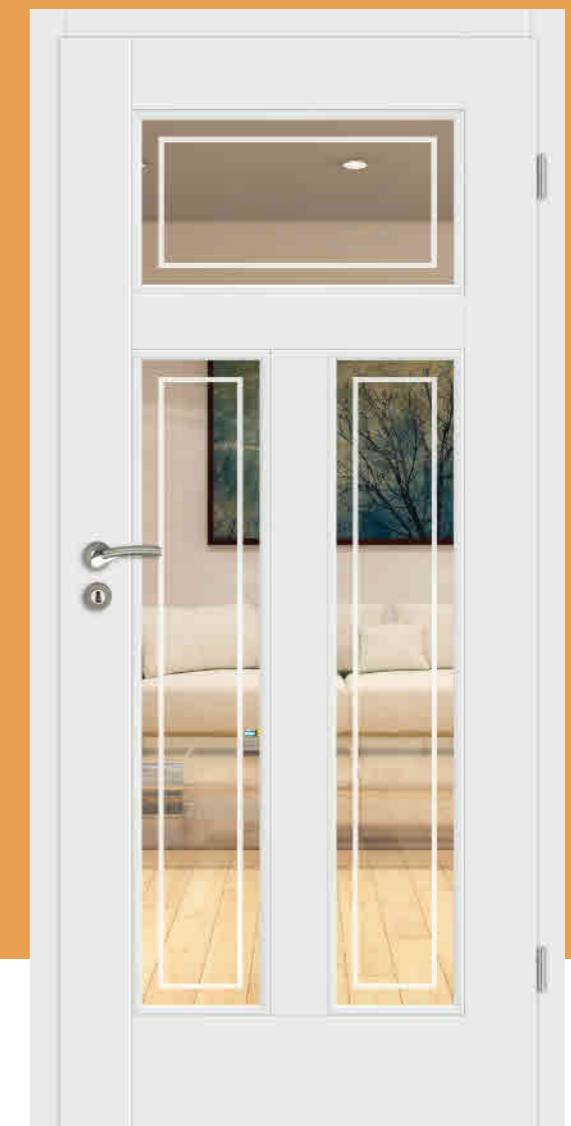

Molino
Lichtausschnitt LA 8 flächenbündig
Glas Jade 7 positiv, Modell 2
Schraub-Rosettengarnitur Paola OF 75
Stockrahmen