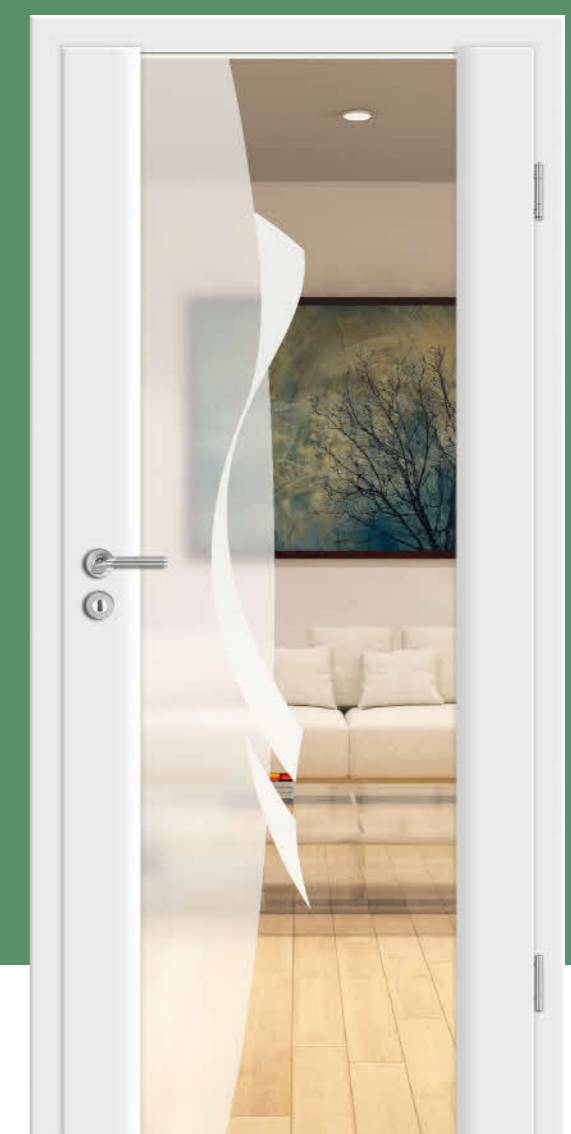

Der hochwertige Holzwerkstoff MDF eignet sich hervorragend für die traditionelle Rahmenbauweise der Stollentüren.