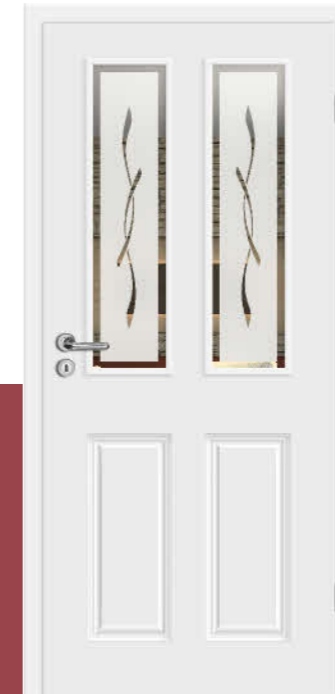

P4F Pro
Lichtausschnitt LA 4/2
Glas Rubin 113 negativ mit Rand klar
Rosettengarnitur Lara OF 63
Zarge Soft