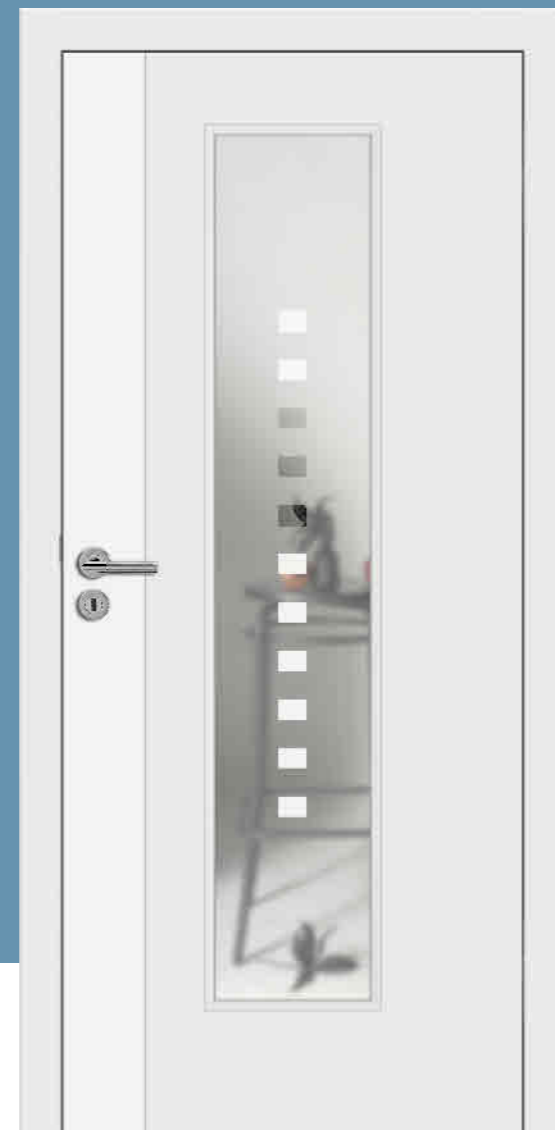

Die Abbildungen der Türen zeigen Ihnen die Standardausführungen.
Auf Wunsch können jedoch auch andere Felder in Hochglanz lackiert werden.