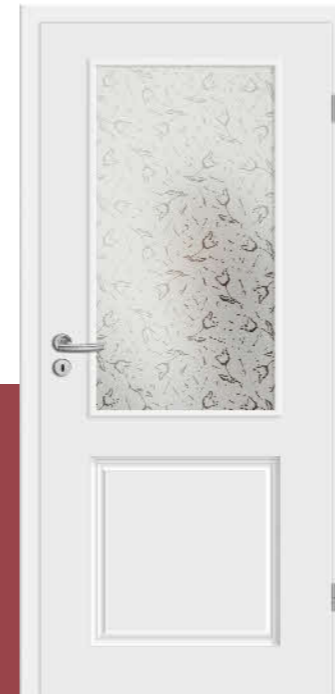

P2F Pro
Lichtausschnitt LA 4
Glas Madras Flos
Rosettengarnitur Juliana OF 60
Zarge Soft