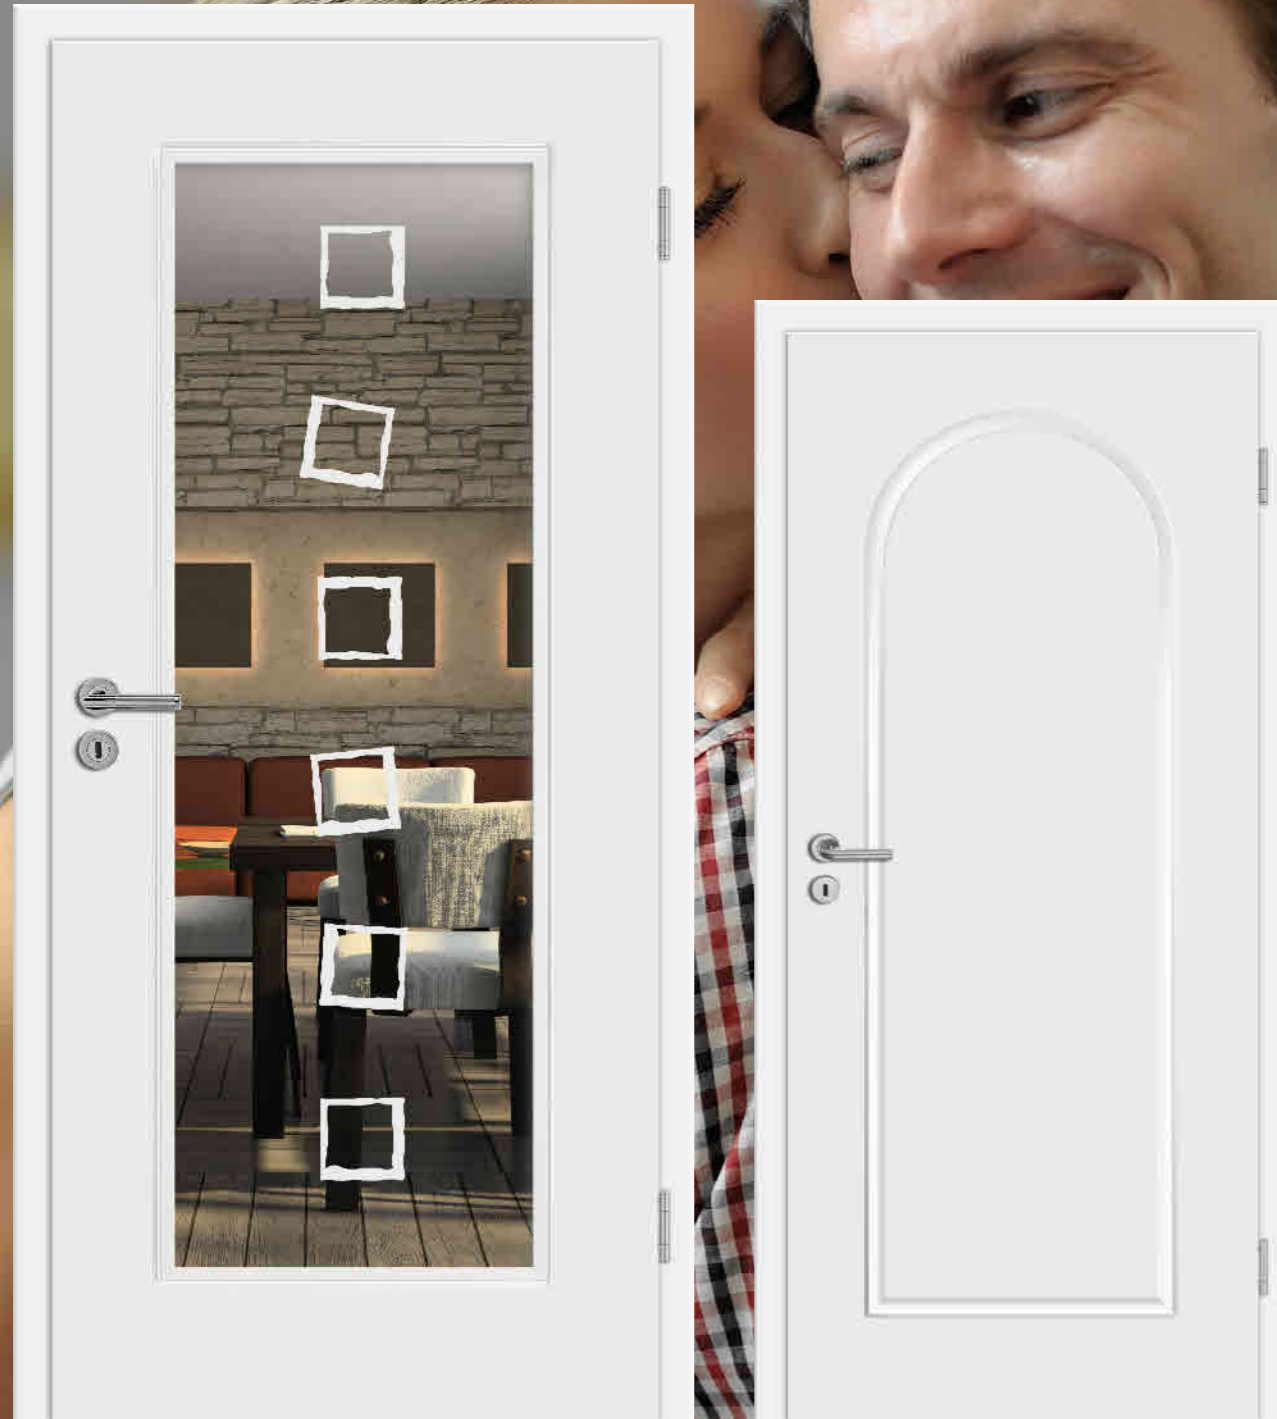

Verona V1/G
Lichtausschnitt V1/G flächenbündig
Glas Saphir 9 positiv
Rosettengarnitur Lorena OF 63
Zarge Soft

Verona V1/R
Rosettengarnitur Milena OF 60
Zarge Soft

Die hochwertige Frästechnik mit harmonisch abgestimmtem Profilüberschlag sowie Handlackierung sorgen für ein stimmiges Gesamtbild. Veronatüren sind besondere Stilelemente.