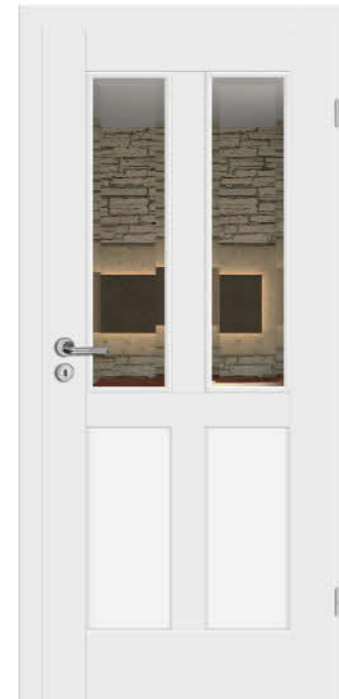

Rosano
Weißlack + Hochglanzlackierung
Knopf eckig OF 60 (ohne
Schlüsselbohrung)
Zarge Gala